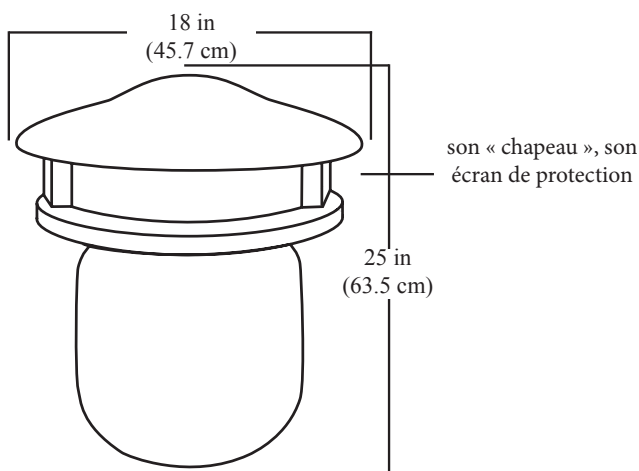

Ne comprend pas les pot

** Livré avec son « chapeau », son écran de protection et câble étanche de 180 cm*

Spécifications : Fréquence de réponse : 25Hz à 120Hz * Puissance : 200 Watts RMS

* Impédance : 8 ohms * Poids : 11,8 kgs